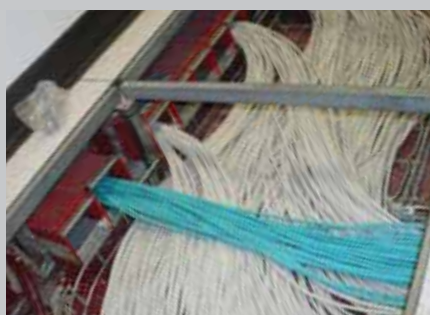

Ez-Path é um sistema simples quando se quer adicionar cabos ou remover os já existentes: seguro, limpo e de fácil instalação. Dispensa o uso de ferramentas.

Esse sistema é limpo, pois impede a passagem de poeira e resíduos.

Sem necessidade de remover várias placas de piso.

Outros métodos corta-fogo requerem acesso pelos dois lados da parede para cada mudança de cabos. Sem necessidade de remoção ou troca do sistema instalado, o sistema Ez-Path permite o controle remoto dos cabos, utilizando apenas uma guia para deslizar os cabos.

Não necessita de treinamento específico para montagem

EZ-Path® é um sistema mecânico que fornece proteção contra a propagação de chamas em caso de incêndio, para cabamentos elétricos e de dados.

Agora projetistas e equipes de manutenção têm uma solução simples e certificada para utilizar. Em conformidade com normas corta-fogo, Ez-Path tem também montagem certificada FM Global. Não precisa de grande abertura ou penetração através da parede corta-fogo.

Dispositivo removido após 240 min de teste em fogo.

Certificações Internacionais

Certificado E240 min
De EI 90 para EI 240 min

Entre o piso elevado ou teto falso, Ez-Path permite o uso de mais cabos em um espaço confinado.