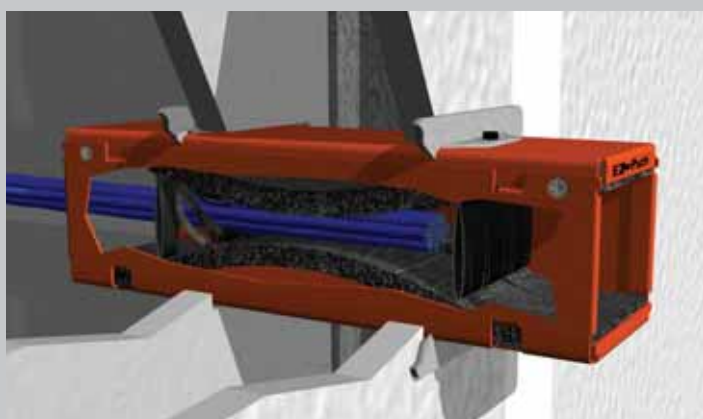

Servidores e componentes de rede estão em constantes evoluções. Tempo e custo podem ser reduzidos com um sistema flexível de gerenciamento de cabos.

Com EZ-Path, paredes corta-fogo não serão mais problemas.

Ez-Path é um sistema simples quando se quer adicionar cabos ou remover os já existentes: seguro, limpo e de fácil instalação. Dispensa o uso de ferramentas.

Esse sistema é limpo, pois impede a passagem de poeira e resíduos.

Sem necessidade de remover várias placas de piso.

Outros métodos corta-fogo requerem acesso pelos dois lados da parede para cada mudança de cabos. Sem necessidade de remoção ou troca do sistema instalado, o sistema Ez-Path permite o controle remoto dos cabos, utilizando apenas uma guia para deslizar os cabos.

Não necessita de treinamento específico para montagem

EZ-Path® é um sistema mecânico que fornece proteção contra a propagação de chamas em caso de incêndio, para cabamentos elétricos e de dados.

Agora projetistas e equipes de manutenção têm uma solução simples e certificada para utilizar. Em conformidade com normas corta-fogo, Ez-Path tem também montagem certificada FM Global. Não precisa de grande abertura ou penetração através da parede corta-fogo.