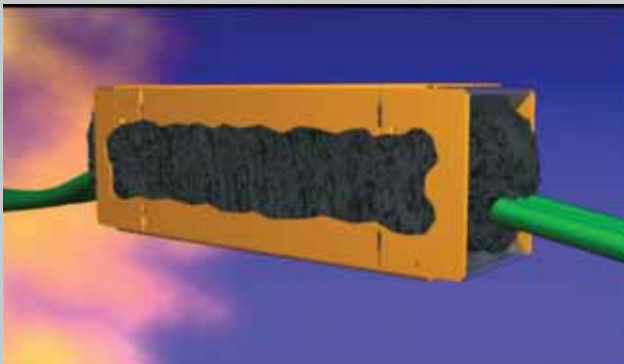

Ez-Path é um sistema simples quando se quer adicionar cabos ou remover os já existentes: seguro, limpo e de fácil instalação. Dispensa o uso de ferramentas.

Esse sistema é limpo, pois impede a passagem de poeira e resíduos.

Sem necessidade de remover várias placas de piso.

Outros métodos corta-fogo requerem acesso pelos dois lados da parede para cada mudança de cabos. Sem necessidade de remoção ou troca do sistema instalado, o sistema Ez-Path permite o controle remoto dos cabos, utilizando apenas uma guia para deslizar os cabos.

Não necessita de treinamento específico para montagem

EZ-Path® é um sistema mecânico que fornece proteção contra a propagação de chamas em caso de incêndio, para cabamentos elétricos e de dados.

Agora projetistas e equipes de manutenção têm uma solução simples e certificada para utilizar. Em conformidade com normas corta-fogo, Ez-Path tem também montagem certificada FM Global. Não precisa de grande abertura ou penetração através da parede corta-fogo.

Em caso de incêndio, o material aumenta de volume para impedir que o fogo e a fumaça se alastrem, estando vazio ou com 100% de ocupação. A partir de 180°, o material intumescente começa a se expandir e preencher todo o interior do EZ-Path, evitando a passagem de fogo e fumaça.