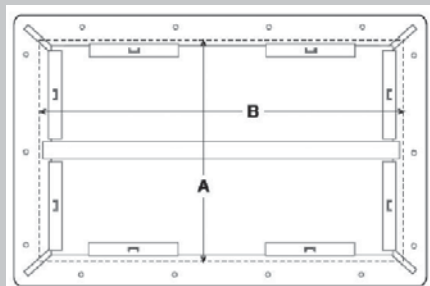

Módulos	Capacidade de cabos (Cat 5e)	Altura da abertura (A)	Largura da abertura (B)
	218±	120 mm	105 mm
	875±	150 mm	410 mm
	1750±	300 mm	410 mm
	3500±	600 mm	410 mm

Ideal para Extintores de Incêndio Automáticos de Gás. Com um design consistente, Ez-Path é uma solução segura com baixo vazamento de gás, com ou sem cabos.