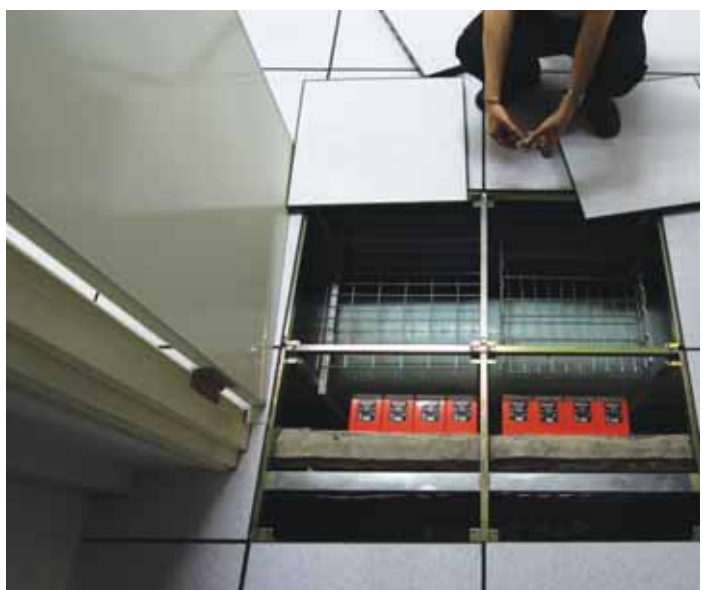

Servidores e componentes de rede estão em constantes evoluções. Tempo e custo podem ser reduzidos com um sistema flexível de gerenciamento de cabos.

Com EZ-Path, paredes corta-fogo não serão mais problemas.

Ez-Path é um sistema simples quando se quer adicionar cabos ou remover os já existentes: seguro, limpo e de fácil instalação. Dispensa o uso de ferramentas.

Esse sistema é limpo, pois impede a passagem de poeira e resíduos.

Sem necessidade de remover várias placas de piso.

Outros métodos corta-fogo requerem acesso pelos dois lados da parede para cada mudança de cabos. Sem necessidade de remoção ou troca do sistema instalado, o sistema Ez-Path permite o controle remoto dos cabos, utilizando apenas uma guia para deslizar os cabos.

Não necessita de treinamento específico para montagem

EZ-Path® é um sistema mecânico que fornece proteção contra a propagação de chamas em caso de incêndio, para cabamentos elétricos e de dados.

Agora projetistas e equipes de manutenção têm uma solução simples e certificada para utilizar. Em conformidade com normas corta-fogo, Ez-Path tem também montagem certificada FM Global. Não precisa de grande abertura ou penetração através da parede corta-fogo.